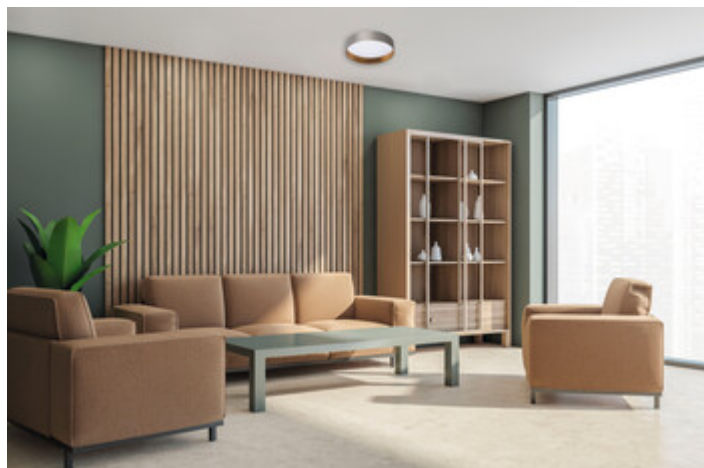

RIFA LED

Plafonieră LED

RIFA LED 17,5W W/W