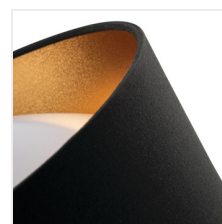

RIFA LED

Plafonieră LED

[V] 220-240 AC	[Hz] 50	[°] 120	[h] ≥20000	[h] 25000	Ellipse ≤ 6x MacAdam	Ra 80
Hg	SMD			IP 20		[°C] 5÷25
		[mm] 1,5	[m] 0,5m			

RIFA LED 17,5W NW W/W

	[W]		[lm]	Tc [K]		
RIFA LED 17,5W NW W/W	36460	17,5	LED	1500	4000	alb
RIFA LED 17,5W WW W/W	36461	17,5	LED	1450	3000	alb
RIFA LED 17,5W NW B/W	36462	17,5	LED	1500	4000	negru / alb
RIFA LED 17,5W WW B/W	36463	17,5	LED	1450	3000	negru / alb
RIFA LED 17,5W NW B/G	36464	17,5	LED	1500	4000	negru / auriu
RIFA LED 17,5W WW B/G	36465	17,5	LED	1450	3000	negru / auriu
RIFA LED 17,5W NW GR/G	36466	17,5	LED	1500	4000	gri / auriu
RIFA LED 17,5W WW GR/G	36467	17,5	LED	1450	3000	gri / auriu
RIFA LED 17,5W NW N1	36468	17,5	LED	1500	4000	alb
RIFA LED 17,5W WW N1	36469	17,5	LED	1450	3000	alb
RIFA LED 17,5W NW N2	36508	17,5	LED	1500	4000	maro
RIFA LED 17,5W WW N2	36509	17,5	LED	1450	3000	maro

Kanlux RIFA LED este o lampă de tavan unică. Se distinge de lămpile tradiționale de acest tip printr-un abajur din material, ceea ce o face nu numai practică, ci mai ales decorativă. Am pregătit 4 combinații de culori pentru a se potrivi cu interiorul tău, iar tu ai la dispoziție două culori deschise - neutre sau calde. Kanlux RIFA LED este o soluție ideală pentru interioare cu tavan joase unde avem nevoie de lumina puternică, dar nu vrem să renunțăm la decorativitatea acestora.