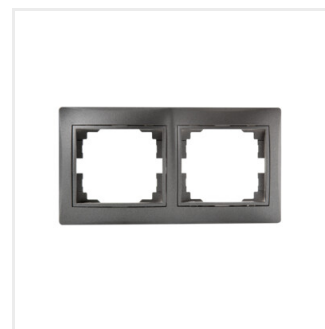

DOMO 01-1470-041 gr