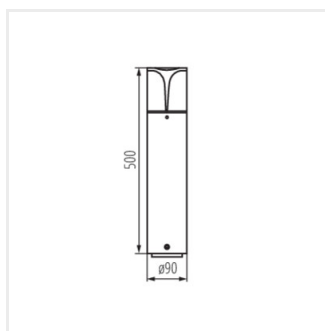

## PRESO

Corp de iluminat de grădină cu sursă de iluminat înlocuibilă

PRESO 80 GR

PRESO 50 GR

PRESO 30 GR

PRESO EL 18 GR

PRESO 80 GR

PRESO 50 GR