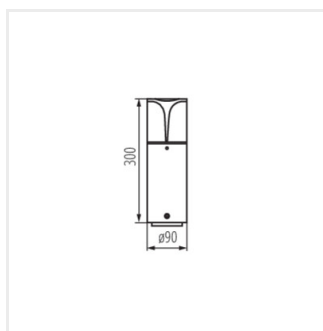

## PRESO

Corp de iluminat de grădină cu sursă de iluminat înlocuibilă

[V] 220-240 AC	[Hz] 50	Icon: No open flame	Icon: Light bulb	Icon: Ground symbol	IP 44	Icon: House with lightning bolt
Icon: Temperature range -20+35	Icon: Light bulb	Icon: Dimensions 1,5	Icon: Cable length 0,5m	CE	EAC	UK CA
Icon: Downward arrow						

## PRESO

Corp de iluminat de grădină cu sursă de iluminat înlocuibilă

PRESO 80 GR

PRESO 50 GR

PRESO 30 GR

PRESO EL 18 GR

PRESO 80 GR

PRESO 50 GR