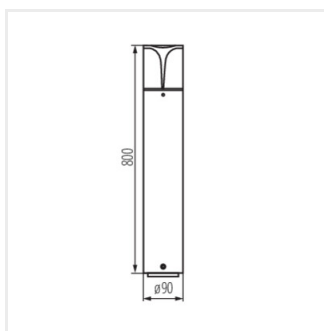

## PRESO

Corp de iluminat de grădină cu sursă de iluminat înlocuibilă

PRESO 80 GR

PRESO 50 GR

PRESO 30 GR

PRESO EL 18 GR

PRESO 80 GR

PRESO 50 GR