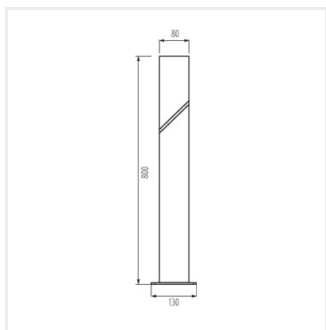

## LAVEN

Corp de iluminat de grădină cu sursă de iluminat înlocuibilă

LAVEN 80 GR

LAVEN 50 GR

LAVEN EL 28 SE-GR

LAVEN EL 25 GR

LAVEN 80 GR

LAVEN 50 GR