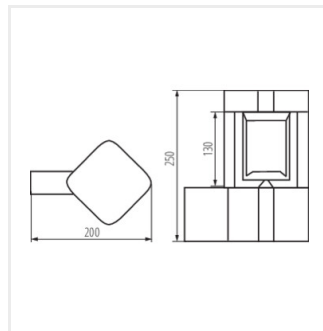

- Materialul carcasei: aliaj de aluminiu
- Materialul abajurului: PC

PEVO

Corp de iluminat de grădină cu sursă de iluminat înlocuibilă

PEVO 80 GR

PEVO 50 GR

PEVO EL 25 GR

PEVO 80 GR

PEVO 50 GR