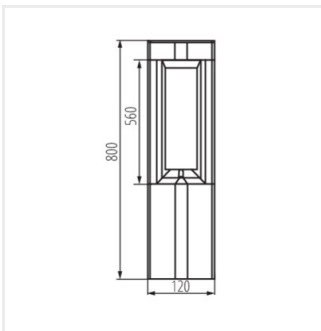

- Materialul carcasei: aliaj de aluminiu
- Materialul abajurului: PC

PEVO

Corp de iluminat de grădină cu sursă de iluminat înlocuibilă

PEVO 80 GR

PEVO 50 GR

PEVO EL 25 GR

PEVO 80 GR

PEVO 50 GR