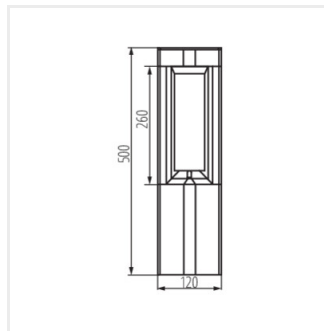

- Materialul carcasei: aliaj de aluminiu
- Materialul abajurului: PC

PEVO

Corp de iluminat de grădină cu sursă de iluminat înlocuibilă

PEVO 80 GR

PEVO 50 GR

PEVO EL 25 GR

PEVO 80 GR

PEVO 50 GR