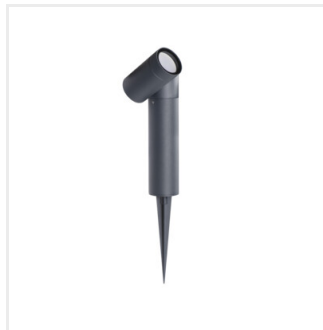

## USTI SP

Corp de iluminat de grădină cu sursă de iluminat înlocuibilă

IP  
54

DESIGN  
unique

[V] 220-240 AC	[Hz] 50			IP 54		 -20+35
		 0,5-1	 6-7,5	 0,5m	CE	EAC
UK CA						

USTI SP 2X7 GR

USTI SP 2X7 GR	<b>36560</b>	2 x max 7	PAR16 LED	GU10	antracit
USTI SP 1X7 GR	<b>36561</b>	max 7	PAR16 LED	GU10	antracit

Corpurile de iluminat Kanlux USTI sunt ideale pentru iluminarea direcțională a vegetației, stâncilor, fațadelor sau elementelor arhitecturale interesante pe care dorim să le subliniem. Designul cu cap mobil vă permite să reglați și să direcționați liber lumina în modul dorit. Există două opțiuni - corpuri de iluminat cu unul sau două puncte de lumină (elementele luminoase pot fi reglate independent unul de celălalt). Corpurile de iluminat de grădină Kanlux USTI sunt adaptate la sursele de lumină cu ax GU10.

- Materialul carcasei: aliaj de aluminiu
- Materialul abajurului: sticlă

## USTI SP

Corp de iluminat de grădină cu sursă de iluminat înlocuibilă

USTI SP 2X7 GR

USTI SP 1X7 GR

USTI SP 2X7 GR

USTI SP 1X7 GR