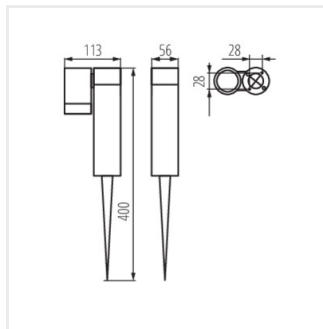

Corpurile de iluminat Kanlux USTI sunt ideale pentru iluminarea direcțională a vegetației, stâncilor, fațadelor sau elementelor arhitecturale interesante pe care dorim să le subliniem. Designul cu cap mobil vă permite să reglați și să direcționați liber lumina în modul dorit. Există două opțiuni - corpuri de iluminat cu unul sau două puncte de lumină (elementele luminoase pot fi reglate independent unul de celălalt). Corpurile de iluminat de grădină Kanlux USTI sunt adaptate la sursele de lumină cu ax GU10.

## USTI SP

Corp de iluminat de grădină cu sursă de iluminat înlocuibilă

USTI SP 2X7 GR

USTI SP 1X7 GR

USTI SP 2X7 GR

USTI SP 1X7 GR