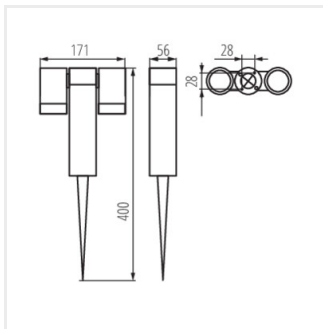

Corpurile de iluminat Kanlux USTI sunt ideale pentru iluminarea direcțională a vegetației, stâncilor, fațadelor sau elementelor arhitecturale interesante pe care dorim să le subliniem. Designul cu cap mobil vă permite să reglați și să direcționați liber lumina în modul dorit. Există două opțiuni - corpuri de iluminat cu unul sau două puncte de lumină (elementele luminoase pot fi reglate independent unul de celălalt). Corpurile de iluminat de grădină Kanlux USTI sunt adaptate la sursele de lumină cu ax GU10.

## USTI SP

Corp de iluminat de grădină cu sursă de iluminat înlocuibilă

USTI SP 2X7 GR

USTI SP 1X7 GR

USTI SP 2X7 GR

USTI SP 1X7 GR