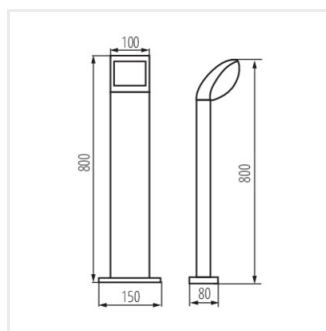

Corpurile de iluminat de exterior Kanlux ABETE sunt recomandate celor care apreciaza stilul clasic si simplitatea. Doi stâlpi cu înălțimea de 60 și 80 cm și două corpuri de iluminat montate pe perete (inclusiv unul cu senzor de mișcare - SE) sunt un design universal și funcțional. Designul elegant, zvelt și difuzorul de lumină din plastic lăptos permit utilizarea largă și universală a corpurilor de iluminat Kanlux ABETE atât în grădini private, cât și în proiecte comerciale.

- Materialul carcasei: aliaj de aluminiu
- Materialul abajurului: material din plastic

ABETE LED

Corpul de iluminat LED de gradina

ABETE LED 60 GR

ABETE LED 80 GR

ABETE LED EL 20 GR

ABETE LED EL 20 SE-GR

ABETE LED 60 GR