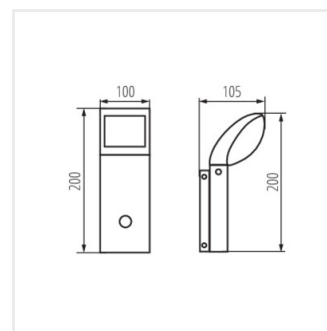

ABETE LED EL 20 SE-GR