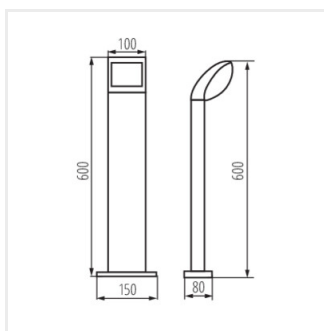

Corpurile de iluminat de exterior Kanlux ABETE sunt recomandate celor care apreciaza stilul clasic si simplitatea. Doi stâlpi cu înălțimea de 60 și 80 cm și două corpuri de iluminat montate pe perete (inclusiv unul cu senzor de mișcare - SE) sunt un design universal și funcțional. Designul elegant, zvelt și difuzorul de lumină din plastic lăptos permit utilizarea largă și universală a corpurilor de iluminat Kanlux ABETE atât în grădini private, cât și în proiecte comerciale.

- Materialul carcasei: aliaj de aluminiu
- Materialul abajurului: material din plastic

ABETE LED

Corpul de iluminat LED de gradina

ABETE LED 60 GR

ABETE LED 80 GR

ABETE LED EL 20 GR

ABETE LED EL 20 SE-GR

ABETE LED 60 GR