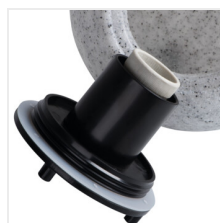

STONO N

Corp de iluminat de grădină cu sursă de iluminat înlocuibilă

[V] 220-240 AC	[Hz] 50	Icon of a bug and a light bulb, indicating insect protection.	Icon of a square, representing the light source.	IP 65	Icon of a house with a lightning bolt, representing outdoor use.	Icon of a thermometer and sun, representing temperature range: -20+35
Icon of a downward arrow, representing the mounting style.	Icon of a cable, representing the included cable length.	Icon of a cable with '3' and '[m]', representing 3m cable length.	Icon of a cable with '1' and '[mm²]', representing 1mm² cable cross-section.	Icon of a cable with '0,2m', representing 0.2m cable length.	CE	EAC
UK CA	Icon of a downward arrow, representing the mounting style.					

STONO 30

STONO 30	24651	max 25	GLS/CFL/LED	E27	granit
STONO 20 N	24654	max 15	GLS/CFL/LED	E27	granit
STONO 390 N	36591	max 20	GLS/CFL/LED	E27	granit
STONO 490 N	36592	max 20	GLS/CFL/LED	E27	granit
STONO 585 N	36593	max 20	GLS/CFL/LED	E27	granit
STONO 780 N	36594	max 20	GLS/CFL/LED	E27	granit

Corpurile de iluminat Kanlux STONO N sunt un succes incontestabil în grădină. Acestea sunt bile cu diametre de la 31 la 78 cm, care imită pietrele. Se potrivesc perfect în stânci sau în împrejurimile arbuștilor. Fiecare dintre ele este echipat cu vârfuri care permit înglobarea corpului de iluminat în pământ și un cablu de alimentare lung (3 metri). Kanlux STONO N sunt corpuri de iluminat cu surse de lumină înlocuibile.

- Cablu de 3 m inclus
- Materialul carcasei: ABS
- Materialul abajurului: LLDPE

STONO N

Corp de iluminat de grădină cu sursă de iluminat înlocuibilă

STONO 30

STONO 20 N

STONO 390 N

STONO 490 N

STONO 585 N