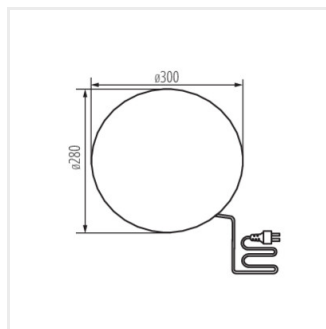

STONO N

Corp de iluminat de grădină cu sursă de iluminat înlocuibilă

STONO 30