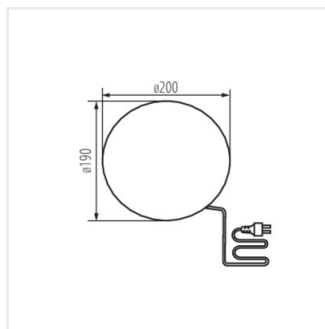

STONO N

Corp de iluminat de grădină cu sursă de iluminat înlocuibilă

STONO 20 N