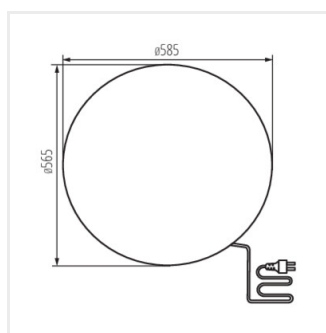

STONO N

Corp de iluminat de grădină cu sursă de iluminat înlocuibilă

[V] 220-240 AC	[Hz] 50	Icon of a bug and a light bulb, indicating insect protection.	Icon of a square, representing the light source.	IP 65	Icon of a house with a lightning bolt, representing outdoor use.	Icon of a thermometer and sun, representing temperature range: -20+35
Icon of a downward arrow, representing the mounting style.	Icon of a cable, representing the included cable length.	Icon of a cable with '3' and '[m]', representing 3m cable length.	Icon of a cable with '1' and '[mm²]', representing 1mm² cable cross-section.	Icon of a cable with '0,2m', representing 0.2m cable length.	CE	EAC
UK CA	Icon of a downward arrow, representing the mounting style.					

Corpurile de iluminat Kanlux STONO N sunt un succes incontestabil în grădină. Acestea sunt bile cu diametre de la 31 la 78 cm, care imită pietrele. Se potrivesc perfect în stânci sau în împrejurimile arbuștilor. Fiecare dintre ele este echipat cu vârfuri care permit înglobarea corpului de iluminat în pământ și un cablu de alimentare lung (3 metri). Kanlux STONO N sunt corpuri de iluminat cu surse de lumină înlocuibile.

- Cablu de 3 m inclus
- Materialul carcasei: ABS
- Materialul abajurului: LLDPE

STONO N

Corp de iluminat de grădină cu sursă de iluminat înlocuibilă

STONO 30

STONO 20 N

STONO 390 N

STONO 490 N

STONO 585 N

STONO 780 N

STONO N

Corp de iluminat de grădină cu sursă de iluminat înlocuibilă

STONO 30

STONO 20 N

STONO 390 N

STONO 490 N

STONO 585 N