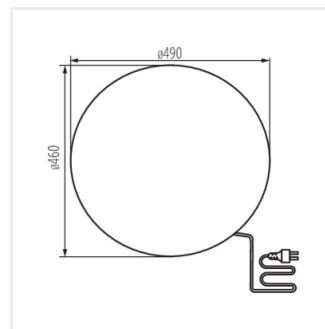

STONO N

Corp de iluminat de grădină cu sursă de iluminat înlocuibilă

[V] 220-240 AC	[Hz] 50	Icon of a bug and a light bulb, indicating insect protection.	Icon of a square, representing the light source.	IP 65	Icon of a house with a lightning bolt, representing outdoor use.	Icon of a thermometer and sun, representing temperature range: -20+35
Icon of a downward arrow, representing the mounting style.	Icon of a cable, representing the included cable length.	Icon of a cable with '3' and '[m]', representing 3m cable length.	Icon of a cable with '1' and '[mm²]', representing 1mm² cable cross-section.	Icon of a cable with '0,2m', representing 0.2m cable length.	CE	EAC
UK CA	Icon of a downward arrow, representing the mounting style.					

Corpurile de iluminat Kanlux STONO N sunt un succes incontestabil în grădină. Acestea sunt bile cu diametre de la 31 la 78 cm, care imită pietrele. Se potrivesc perfect în stânci sau în împrejurimile arbuștilor. Fiecare dintre ele este echipat cu vârfuri care permit înglobarea corpului de iluminat în pământ și un cablu de alimentare lung (3 metri). Kanlux STONO N sunt corpuri de iluminat cu surse de lumină înlocuibile.

- Cablu de 3 m inclus
- Materialul carcasei: ABS
- Materialul abajurului: LLDPE

STONO N

Corp de iluminat de grădină cu sursă de iluminat înlocuibilă

STONO 30

STONO 20 N

STONO 390 N

STONO 490 N

STONO 585 N

STONO 780 N

STONO N

Corp de iluminat de grădină cu sursă de iluminat înlocuibilă

STONO 30

STONO 20 N

STONO 390 N

STONO 490 N

STONO 585 N