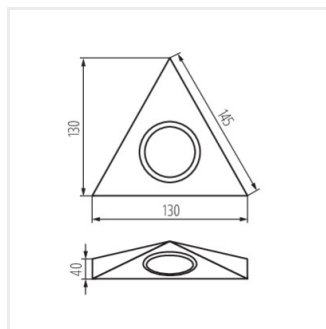

ZEPO

Corp de iluminat tip spot pentru mobilier

ZEPO LFD-T02