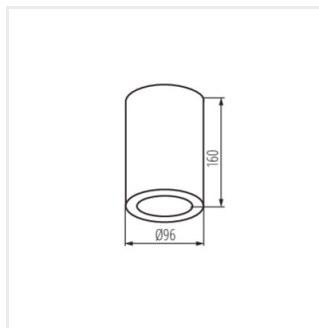

- Materialul carcasei: aliaj de aluminiu
- Materialul abajurului: material din plastic

AQILO IP65

Corp de iluminat pentru tavan tip spot

AQILO IP65 DSO-W

AQILO IP65 DSO-B

AQILO IP65 DSO-GR

AQILO E14 IP65 DSO-GR

AQILO IP65

Corp de iluminat pentru tavan tip spot

AQILO IP65 DSO

AQILO E14 IP65 DSO

AQILO E27 IP65 DSO