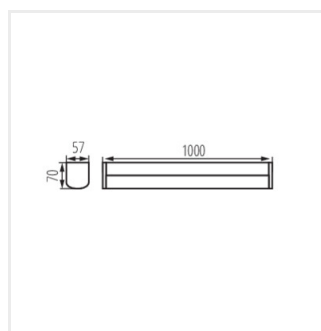

## AKVO IP44

Corp de iluminat LED pentru perete-tavan

AKVO IP44 23W-NW-C

AKVO IP44 15W

AKVO IP44 20W

AKVO IP44 23W