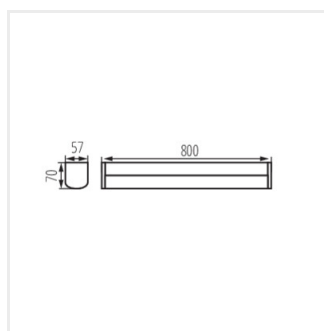

## AKVO IP44

Corp de iluminat LED pentru perete-tavan

AKVO IP44 23W-NW-C

AKVO IP44 15W

AKVO IP44 20W

AKVO IP44 23W