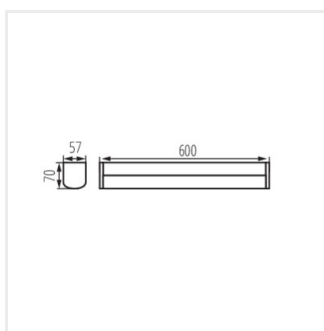

AKVO IP44 15W