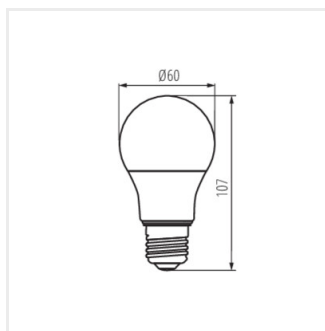

IQ-LED A60 5,9W