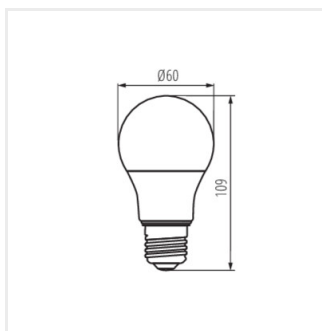

IQ-LED A60 7,8W