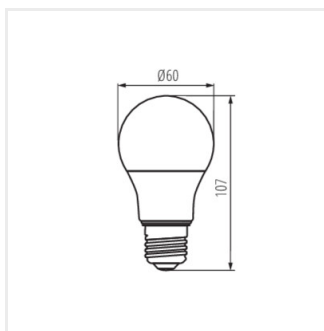

iQ LED

Kanlux

IQ-LED A60

Sursă de lumină LED

IQ-LED A60 3,4W