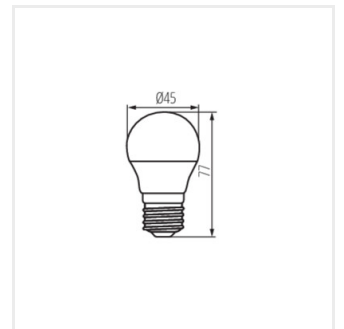

IQ-LED G45E27 5,9W