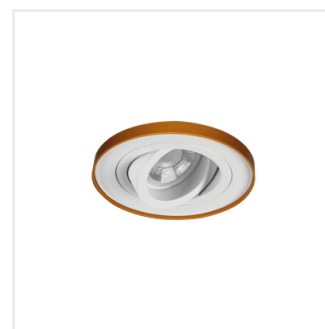

TINY BORD

Inel pentru corp de iluminat tip spot

TINY BORD DTO-B

TINY BORD DTO-B	37165	max 10	negru	pe o axă	30
TINY BORD DTO-B/G	37166	max 10	negru / auriu	pe o axă	30
TINY BORD DTO-W	37167	max 10	alb	pe o axă	30
TINY BORD DTO-W/G	37168	max 10	alb / auriu	pe o axă	30

- Materialul carcasei: aliaj de aluminiu

TINY BORD

Inel pentru corp de iluminat tip spot

TINY BORD DTO-B

TINY BORD DTO-B/G

TINY BORD DTO-W

TINY BORD DTO-W/G

TINY BORD DTO