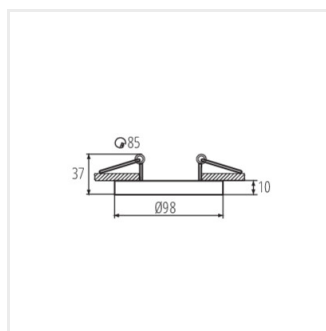

TINY BORD

Inel pentru corp de iluminat tip spot

TINY BORD DTO-B

TINY BORD DTO-B	37165	max 10	negru	pe o axă	30
TINY BORD DTO-B/G	37166	max 10	negru / auriu	pe o axă	30
TINY BORD DTO-W	37167	max 10	alb	pe o axă	30
TINY BORD DTO-W/G	37168	max 10	alb / auriu	pe o axă	30

- Materialul carcasei: aliaj de aluminiu

TINY BORD

Inel pentru corp de iluminat tip spot

TINY BORD DTO-B

TINY BORD DTO-B/G

TINY BORD DTO-W

TINY BORD DTO-W/G

TINY BORD DTO