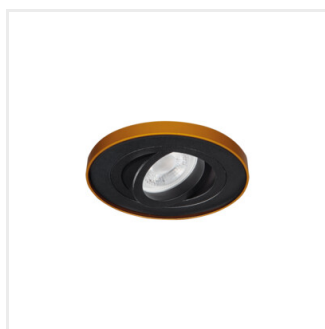

TINY BORD

Inel pentru corp de iluminat tip spot

TINY BORD DTO-B

TINY BORD DTO-B	37165	max 10	negru	pe o axă	30
TINY BORD DTO-B/G	37166	max 10	negru / auriu	pe o axă	30
TINY BORD DTO-W	37167	max 10	alb	pe o axă	30
TINY BORD DTO-W/G	37168	max 10	alb / auriu	pe o axă	30

- Materialul carcasei: aliaj de aluminiu

TINY BORD

Inel pentru corp de iluminat tip spot

TINY BORD DTO-B

TINY BORD DTO-B/G

TINY BORD DTO-W

TINY BORD DTO-W/G

TINY BORD DTO