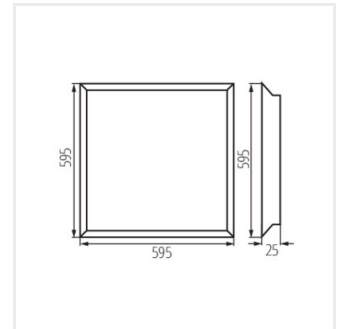

BLINGO 24W 4320 60NW