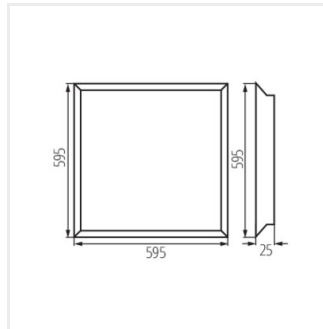

BLINGO 38W 4560 60