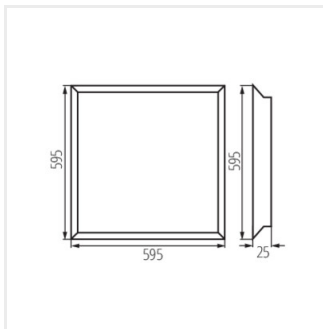

BLINGO U24W 4000 60NW