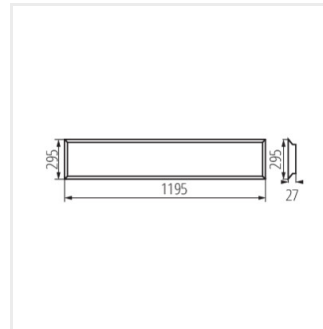

BLINGO 38W 4560 120