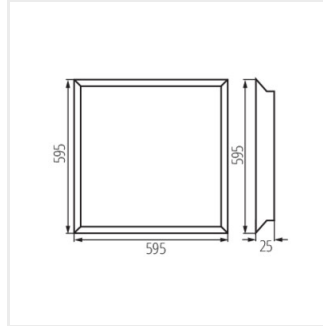

BLINGO 34W 4080 60