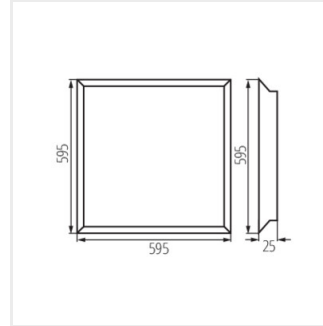

BLINGO U34W 4080 60