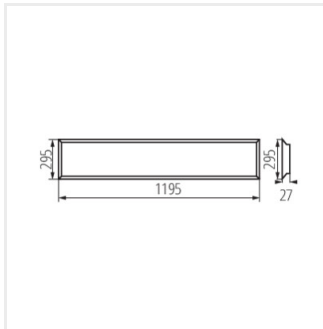

BLINGO U34W 4080 120N