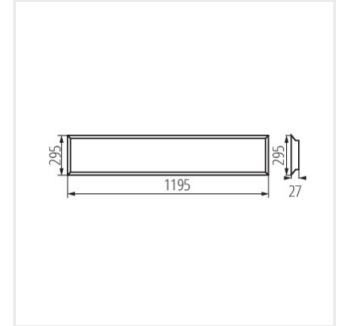

BLINGO 34W 4080 120