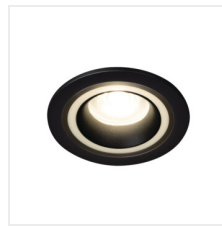

FELINE DSO

Pierścień oprawy punktowej

unique
LIGHT
effect

MODULAR
frame

FELINE DSO B/B

FELINE DSO B/B	37250	max 10	negru	none
FELINE DSO G/B	37251	max 10	auriu / negru	none
FELINE DSO W/B	37252	max 10	alb / negru	none
FELINE DSO W/W	37253	max 10	alb	none
FELINE DSO G/W	37254	max 10	auriu / alb	none
FELINE DSO B/W	37255	max 10	negru / alb	none

- Materiał obudowy: stop aluminium

FELINE DSO

Pierścień oprawy punktowej

FELINE DSO B/B

FELINE DSO G/B

FELINE DSO W/B

FELINE DSO W/W

FELINE DSO G/W

FELINE DSO B/W

FELINE DSO

Pierścień oprawy punktowej

FELINE DSO