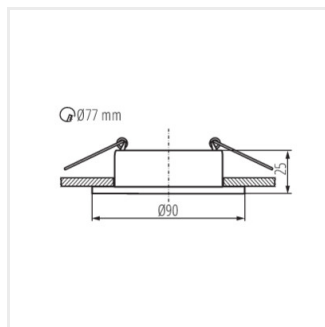

FELINE DSO

Pierścień oprawy punktowej

FELINE DSO