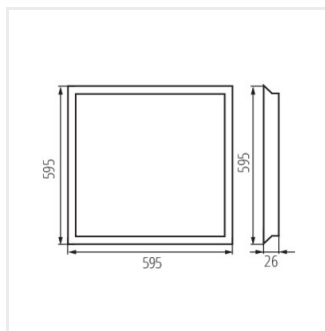

BLINGO CV

Panou LED montat încadrat fără alimentare inclusă

BLINGO U E125LM 30NW

BLINGO U E125LM 60NW

BLINGO U E125LM 120NW

BLINGO U E125LM 30NW

BLINGO U E125LM 60NW

BLINGO U E125LM 120NW