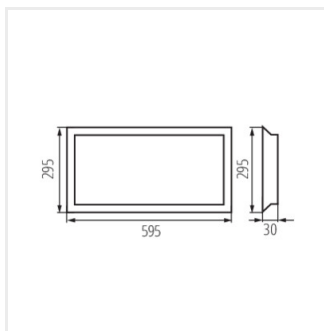

BLINGO CV

Panou LED montat încadrat fără alimentare inclusă

BLINGO U E125LM 30NW

BLINGO U E125LM 60NW

BLINGO U E125LM 120NW

BLINGO U E125LM 30NW

BLINGO U E125LM 60NW

BLINGO U E125LM 120NW