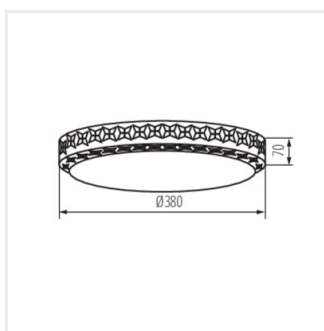

- Materialul carcasei: metal
- Materialul abajurului: material din plastic

LUMKO LED

Plafonieră LED

LUMKO LED 17,5W NW

LUMKO LED 17,5W NW