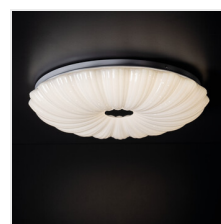

## BONSA LED

### BONSA LED 17,5W NW

BONSA LED 17,5W NW	<b>37322</b>	17,5	LED	1580	4000	alb
--------------------	--------------	------	-----	------	------	-----

- Materialul carcasei: metal
- Materialul abajurului: material din plastic