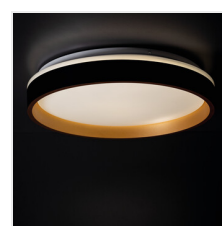

SOLN LED

Plafonieră LED

[V] 220-240 AC	[Hz] 50	[°] 120	≥20000	(h) 25000	ellipse ≤6x Mackdam	Ra 80
Hg	SMD			IP 20	house icon	°C 5÷25
↑		[mm²] 1,5	0,5m	lm W 54	CE	EAC
UK CA						

SOLN LED 17,5W NW B/G

SOLN LED 17,5W NW B/G **37324** 17,5 LED 945 4000 negru / auriu

- Materialul carcasei: metal
- Materialul abajurului: material din plastic

SOLN LED

Plafonieră LED

SOLN LED 17,5W NW B/G

SOLN LED 17,5W NW B/G