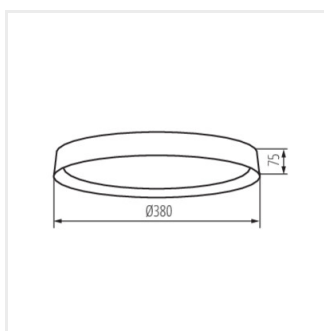

- Materialul carcasei: metal
- Materialul abajurului: material din plastic

SOLN LED

Plafonieră LED

SOLN LED 17,5W NW B/G

SOLN LED 17,5W NW B/G