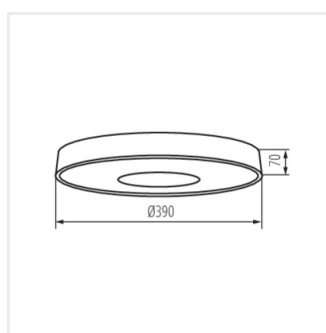

VAND LED 17,5W NW W