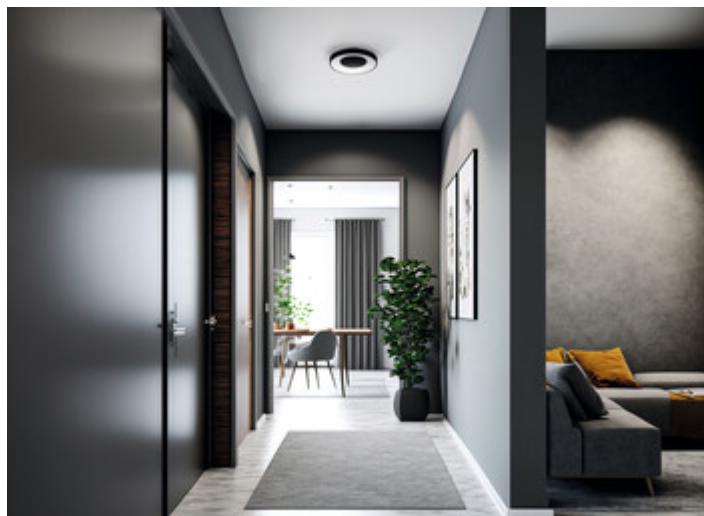

VAND LED 17,5W NW W

VAND LED 17,5W NW W	37326	17,5	LED	460	4000	alb
VAND LED 17,5W NW B	37327	17,5	LED	460	4000	negru

- Materialul carcasei: metal
- Materialul abajurului: material din plastic

VAND LED

Plafonieră LED