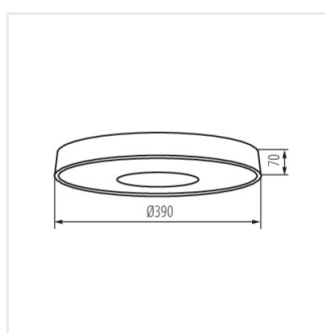

VAND LED 17,5W NW B