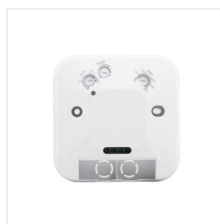

## SQMOTION

Senzor de mișcare MW

|                   |            |                      |    |     |                  |                    |
|-------------------|------------|----------------------|----|-----|------------------|--------------------|
| [V]<br>220-240 AC | [Hz]<br>50 | IP<br>20             |    |     | <br>[m]<br>max 8 | <br>[lx]<br>3-2000 |
| <br>[°C]<br>5÷25  |            | <br>[mm]<br>0,75÷1,5 | CE | EAC | UK<br>CA         |                    |

### SQMOTION-W

|            |              |     |   |     |       |           |
|------------|--------------|-----|---|-----|-------|-----------|
| SQMOTION-W | <b>37360</b> | 800 | pentru montare pe tavan, pentru montare pe perete | 360 | 10-12 | microunde |
| SQMOTION-B | <b>37361</b> | 800 | pentru montare pe tavan, pentru montare pe perete | 360 | 10-12 | microunde |