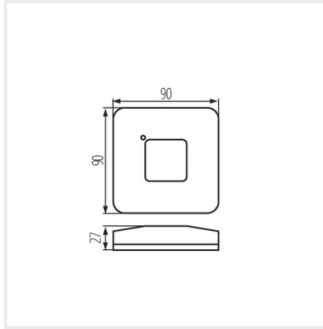

SQMOTION

Senzor de mișcare MW

SQMOTION-W