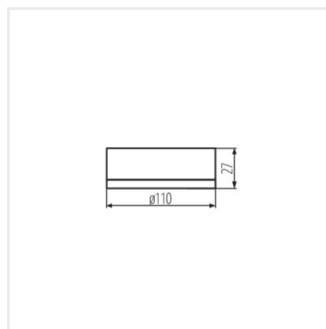

ZONA MINI

Senzor de mișcare PIR

[V] 220-240 AC	[Hz] 50		 [m] max 8	 [lx] 3-2000		[mm²] 0,75-1,5
CE	EAC	UK CA				

ZONA MINI-W

IP

ZONA MINI-W	37364	200	pentru montare pe tavan	H360	PIR	10-15	20
ZONA MINI WT-W	37365	2000	pentru montare pe tavan	H360	PIR	10-30	65/20

- Material: material din plastic

ZONA MINI-W

ZONA MINI WT-W

ZONA MINI

Senzor de mișcare PIR

ZONA MINI-W

ZONA MINI WT-W