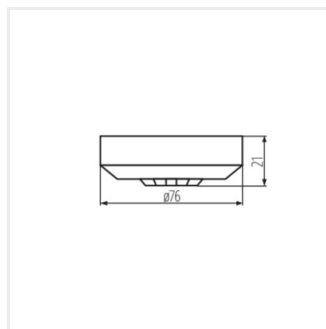

ZONA MINI

Senzor de mișcare PIR

[V] 220-240 AC	[Hz] 50		 [m] max 8	 [lx] 3-2000		[mm²] 0,75-1,5
CE	EAC	UK CA				

ZONA MINI-W

IP

ZONA MINI-W	37364	200	pentru montare pe tavan	H360	PIR	10-15	20
ZONA MINI WT-W	37365	2000	pentru montare pe tavan	H360	PIR	10-30	65/20

- Material: material din plastic

ZONA MINI-W

ZONA MINI WT-W

ZONA MINI

Senzor de mișcare PIR

ZONA MINI-W

ZONA MINI WT-W