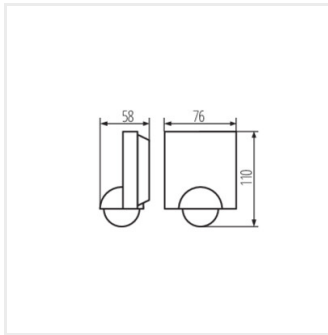

SENSQUARE

DATE DE REVIZIE: 01.02.2020, 10.15

Ne rezervăm dreptul de a face modificări tehnice. Datele conținute în acest material nu sunt obligatorii din punct de vedere juridic.

Fotometrie: rezultatele obținute în timpul testării unui exemplar concret.

Kanlux S.A. ul. Objazdowa 1-3, 41-922 Radzionków, Poland kanlux@kanlux.com

RO