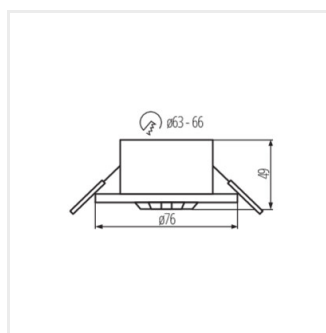

37370 MERGE-WT-O-W

Senzor de mișcare PIR

 220-240 AC	 50	 IP 65/20			 max 8	 3-2000
 -20÷40		 0,75÷1,5				

MERGE-WT-O-W **37370** 1200 pentru încadrare în tavan H360 10-30 PIR

- Material: material din plastic