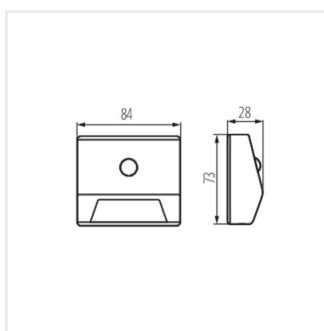

IRS 3XAAA

Corp de iluminat LED de scara

25000	Ra 80			IP 54		
0,1m	0÷25	lm W 33	[m] max 5	[s] - [min] 20--	PIR	
EAC	UK CA					

IRS3xAAA LED PIR W-NW

IRS3xAAA LED PIR W-NW **37392** 3 x 1,5 DC 0,3 alb 10 4000

- Materialul carcasei: material din plastic
- Materialul abajurului: material din plastic

IRS 3XAAA

Corp de iluminat LED de scara

IRS3xAAA LED PIR W-NW

IRS3xAAA LED PIR W-NW