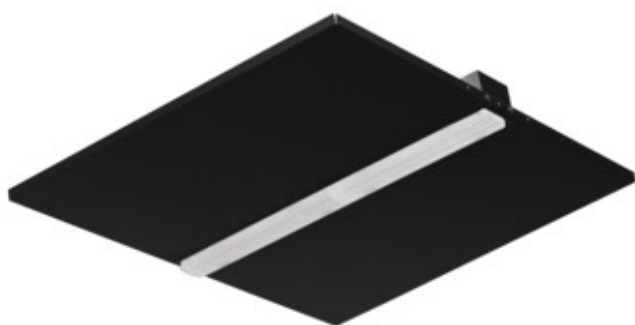

## KIENO LED P1

Corp de iluminat LED de birou încadrat

|                   |            |                 |                        |                         |          |     |
|-------------------|------------|-----------------|------------------------|-------------------------|----------|-----|
| [V]<br>220-240 AC | [Hz]<br>50 | ≥30000          | [h]<br>50000           | ellipse<br>≤ 6x MacAdam | Ra<br>80 | SMD |
|                   |            | <b>IP</b><br>20 |                        | [°C]<br>5÷25            |          |     |
| [mm²]<br>1,5÷2,5  | m<br>0,5m  | <b>CE</b>       | <b>UK</b><br><b>CA</b> |                         |          |     |

- Materialul carcasei: metal
- Materialul abajurului: material din plastic