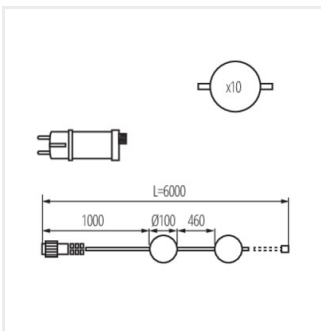

STONO MILK GRL 6M LED