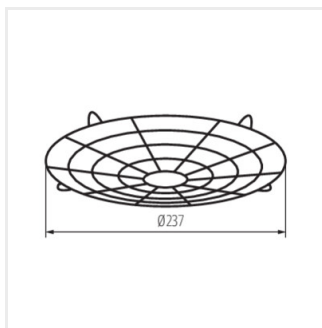

HBPHS GRID 150W