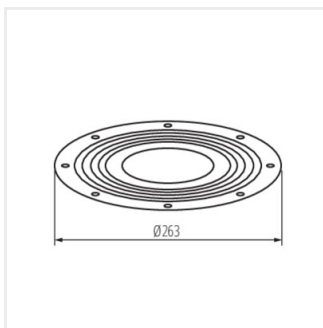

HBPHS LENS 200W 120D