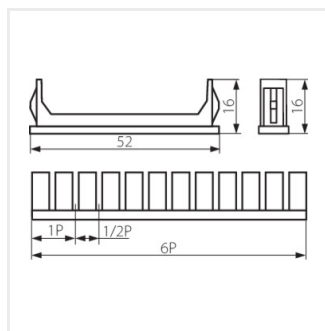

## 03859 Z-DB

Zaślepka 2X1P+8X1/2P

Z-DB **03859** biały

Zaślepka do rozdzielnic służy do maskowania niewykorzystanych przestrzeni na szynie. W skład jednej szuki wchodzi dwie zaślepki w rozmiarze 1P (17,5mm) oraz osiem zaślepek w rozmiarze 0,5P (8,75mm).