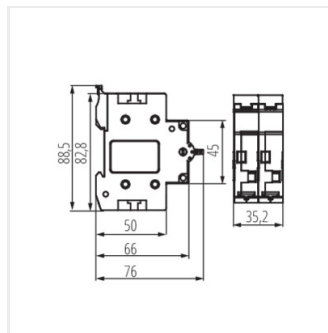

KCS-63A/2P