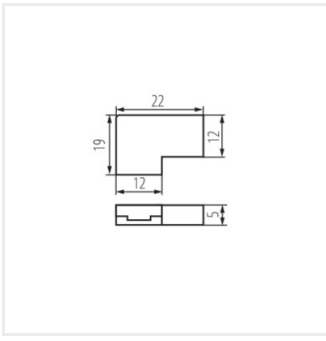

## Kanlux CON P RGB

 12 DC; 24 DC	<b>IP</b> 20	 2	 10	 10	 4	
						

CON P 10 RGB L

CON P 10 RGB L 39538

CON P 10 RGB L

CON P 10 RGB L

Date of issue: 11.06.2026, 15:14

Ne rezervăm dreptul de a face modificări tehnice. Datele conținute în acest material nu sunt obligatorii din punct de vedere juridic.