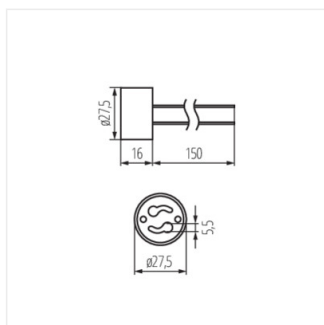

Suport pentru sursele de lumină

HLDR-GZ10 **00402** gri

HLDR-GZ10