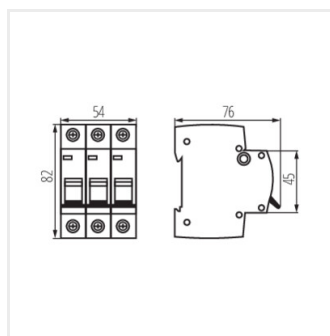

KMB6-P-25/3