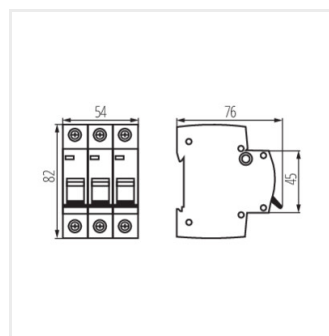

KMB6-P-50/3