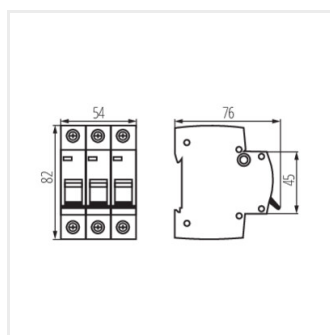

KMB6-P-63/3