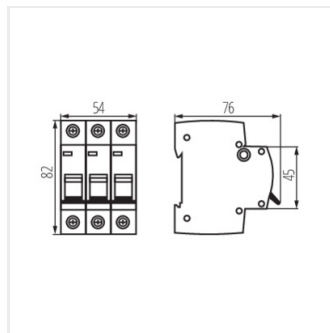

KMB6-P

Ogranicznik mocy umownej

KMB6-P-10/3