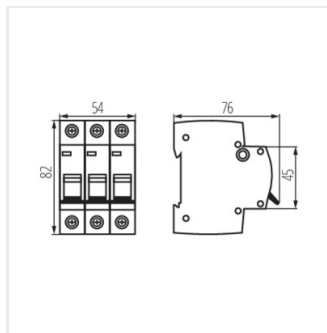

KMB6-P-16/3