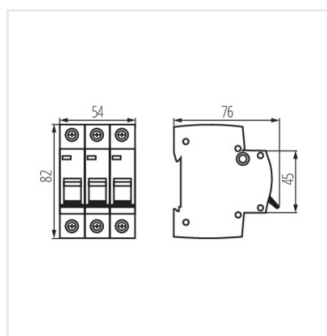

KMB6-P-40/3