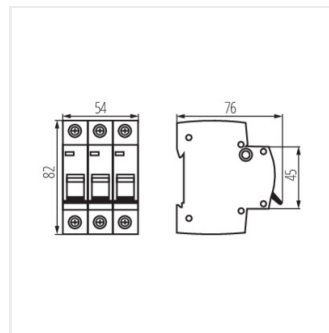

KMB6-P-20/3