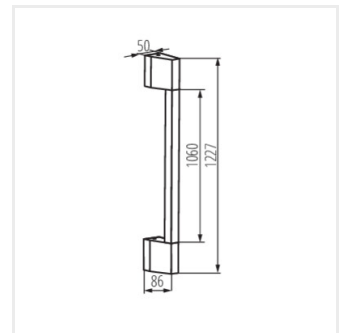

YALTE D 12 12W CCT-B

Date of issue: 31.03.2026, 09:30

Ne rezervăm dreptul de a face modificări tehnice. Datele conținute în acest material nu sunt obligatorii din punct de vedere juridic.

Fotometrie: rezultatele obținute în timpul testării unui exemplar concret.

Kanlux S.A. ul. Objazdowa 1-3, 41-922 Radzionków, Poland kanlux@kanlux.com