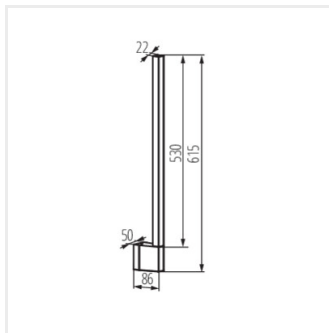

YALTE S 06 9W CCT-B