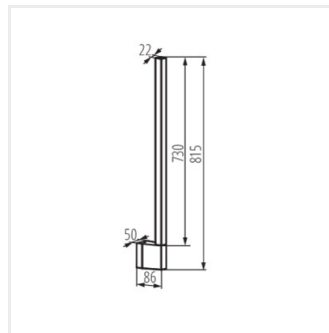

YALTE S 08 11W CCT-B