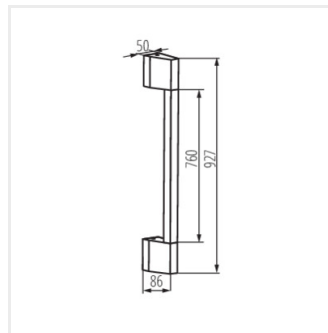

YALTE D 09 8,5W CCT-B