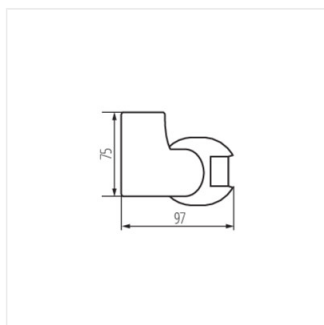

ALER JQ

Senzor de mișcare PIR

ALER JQ-30