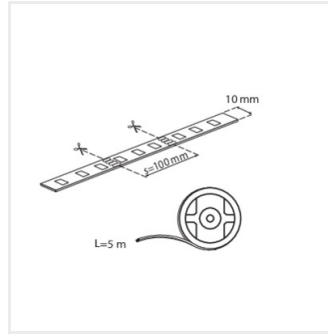

Leds-B7,2W/M12IP54RGB

Accesorii

19036

CONNECTOR RGB 10-CP

Conector bandă LED, CONNECTOR RGB 10-CP (19036)

19037

CONNECTOR RGB 10-CPC

Conector bandă LED, CONNECTOR RGB 10-CPC (19037)

19038

CONNECTOR RGB 10

Conector bandă LED, CONNECTOR RGB 10 (19038)

Date of issue: 20.04.2026, 08:15

Ne rezervăm dreptul de a face modificări tehnice. Datele conținute în acest material nu sunt obligatorii din punct de vedere juridic.

Fotometrie: rezultatele obținute în timpul testării unui exemplar concret.

Kanlux S.A. ul. Objazdowa 1-3, 41-922 Radzionków, Poland kanlux@kanlux.com