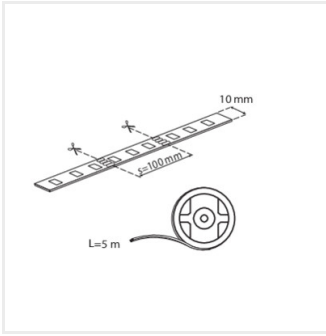

Leds-B7,2W/M12IP00RGB