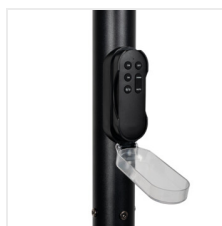

Kanlux

Kanlux PARENO

CCT

DIMMING
function

IP
54

PARENO SLR 25W CCT-B

[V] 3,2 DC 32700 ACCU		$[\text{°}]$ 120	 ≥ 15000	 20000	 ≤ 6x Mackdam	 Ra 80
SMD			IP 54	 -10+40	 °C -10+40	 0,5m
	 [m] max 8	 [°] 90	 [s] - [min] 20--	 [lx] 10		
$\frac{\text{lm}}{\text{W}}$ max 112	DIMMING function	 telecomandă cu infraroșu	CE	EAC	UK CA	

PARENO SLR 25W CCT-B | **46450** | max 25 | max 2800 | 3000/4000/6500 | negru | PIR

PARENO SLR 25W CCT-B

PARENO SLR 25W CCT-B

Date of issue: 04.05.2026, 13:15

Ne rezervăm dreptul de a face modificări tehnice. Datele conținute în acest material nu sunt obligatorii din punct de vedere juridic.