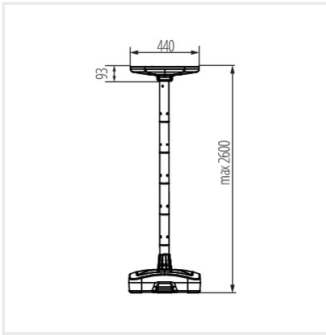

Kanlux

Kanlux PARENO

CCT

DIMMING
function

IP
54

PARENO SLR 25W CCT-B

[V] 3,2 DC 32700 ACCU		$[\text{°}]$ 120	 ≥ 15000	 20000	 ≤ 6x Mackdam	 Ra 80
SMD			IP 54	 -10+40	 °C -10+40	 0,5m
	 [m] max 8	 [°] 90	 [s] - [min] 20--	 [lx] 10		
$\frac{\text{lm}}{\text{W}}$ max 112	DIMMING function	 telecomandă cu infraroșu	CE	EAC	UK CA	

PARENO SLR 25W CCT-B | **46450** | max 25 | max 2800 | 3000/4000/6500 | negru | PIR

PARENO SLR 25W CCT-B

PARENO SLR 25W CCT-B

Date of issue: 04.05.2026, 13:15

Ne rezervăm dreptul de a face modificări tehnice. Datele conținute în acest material nu sunt obligatorii din punct de vedere juridic.