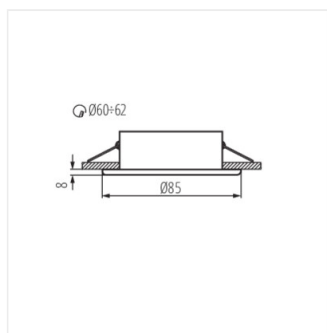

MARIN

Corp de iluminat pentru tavan tip spot

MARIN CT