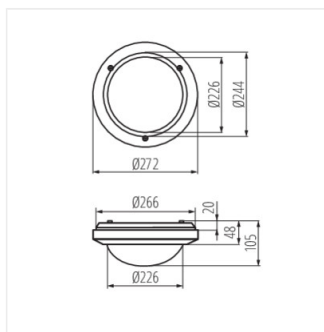

Plafonieră cu sursă de iluminat inlocuibilă

 220-240 AC	 50		IP 54		 -10÷35	
	 1-1,5	 0,5m	CE	EAC	UK CA	

MARC DL-60 **07015** max 60 GLS/CFL/LED E27 alb

Plafoniera Kanlux MARC DL combină rezistența ridicată la praf, umiditate (IP54) și radiațiile UV, care sunt alte atuuri ale corpului de iluminat.

- Materialul carcasei: PC
- Materialul abajurului: PC

Plafonieră cu sursă de iluminat inlocuibilă

MARC DL-60