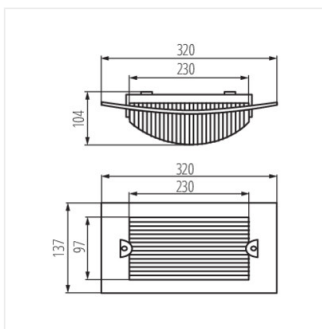

07025 TURK DL-60

Plafonieră cu sursă de iluminat inlocuibilă

 [V] 220-240 AC	 [Hz] 50		 IP 54			
 [mm ²] 1-2,5	 0,5m					

TURK DL-60

TURK DL-60 **07025** max 60 E27 alb

Kanlux TURK este un corp cu rezistență ridicată la radiațiile UV și îl face perfect pentru utilizare în aer liber, de ex. pe fațada clădirii, terasă sau balcon.

- Materialul carcasei: PC
- Materialul abajurului: PC

TURK DL-60