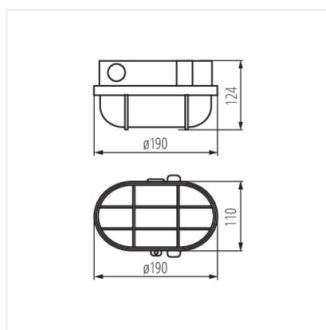

HERMI 7063NB