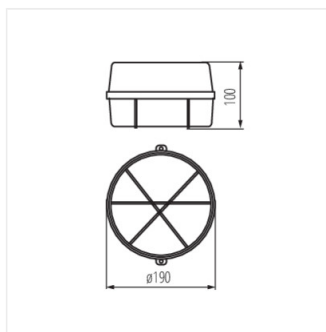

Accesoriu pentru fixare

INES 7061N