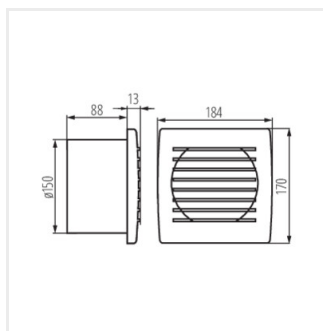

CYKLON EOL150