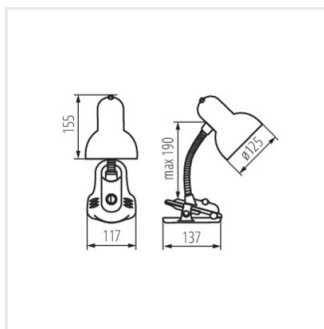

SUZI

Lampă de birou

SUZI HR-60