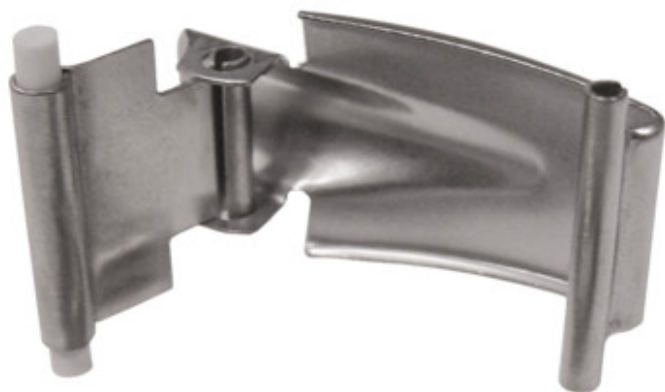

MAH AKCESORIA

Accesoriu pentru corpul de iluminat rezistent la praf

CL-MAH/A-INOX

CL-MAH/A-INOX	72308
GL-MAH-1258/A-PS	72367

MAH AKCESORIA

Accesoriu pentru corpul de iluminat rezistent la praf

CL-MAH/A-INOX

GL-MAH-1258/A-PS

CL-MAH/A-INOX