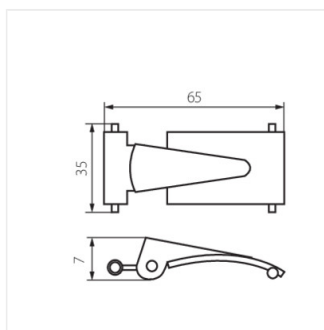

MAH AKCESORIA

Accesoriu pentru corpul de iluminat rezistent la praf

CL-MAH/A-INOX

CL-MAH/A-INOX	72308
GL-MAH-1258/A-PS	72367

MAH AKCESORIA

Accesoriu pentru corpul de iluminat rezistent la praf

CL-MAH/A-INOX

GL-MAH-1258/A-PS

CL-MAH/A-INOX