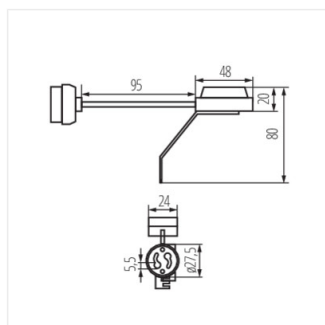

Suport pentru sursele de lumină

BR-GZ10