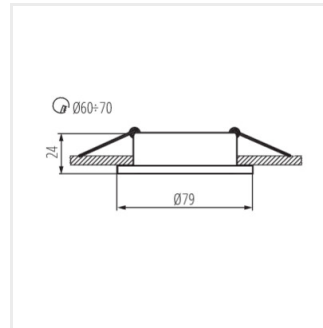

RADAN CT-DSO