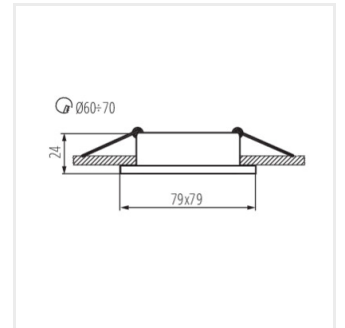

RADAN CT-DSL