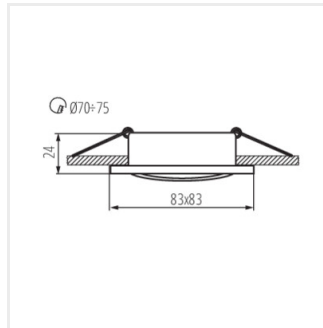

RADAN CT-DTL