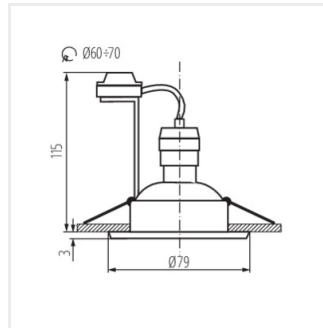

TESON

Corp de iluminat pentru tavan tip spot

[V] 220-240 AC	[Hz] 50	GU10			IP 20	
 5÷25		[mm²] 0,75÷2,5	 0,5m		PAR16	CE
EAC	UK CA					

TESON AL-DTO50	07370	max 10	aluminiu	pe o axă	30
TESON AL-DTL50	07371	max 10	aluminiu	pe o axă	30
TESON AL-DSO50	07372	max 10	aluminiu	none	
TESON AL-DSL50	07373	max 10	aluminiu	none	

- Materialul carcasei: aliaj de aluminiu aliaj de aluminiu aliaj de aluminiu

TESON

Corp de iluminat pentru tavan tip spot

TESON AL-DTL50

TESON AL-DSO50

TESON AL-DSL50

TESON AL-DTO

TESON AL-DTL