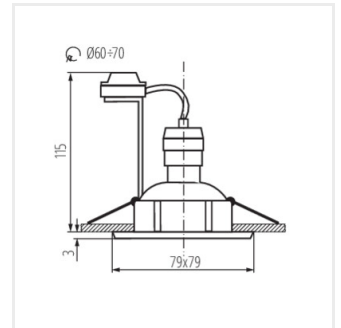

TESON AL-DSL