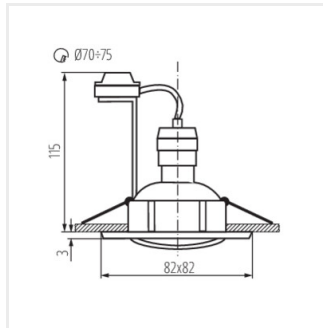

TESON

Corp de iluminat pentru tavan tip spot

[V] 220-240 AC	[Hz] 50	GU10			IP 20	
 5÷25		[mm²] 0,75÷2,5	 0,5m		PAR16	CE
EAC	UK CA					

TESON AL-DTO50	07370	max 10	aluminiu	pe o axă	30
TESON AL-DTL50	07371	max 10	aluminiu	pe o axă	30
TESON AL-DSO50	07372	max 10	aluminiu	none	
TESON AL-DSL50	07373	max 10	aluminiu	none	

- Materialul carcasei: aliaj de aluminiu aliaj de aluminiu aliaj de aluminiu

TESON

Corp de iluminat pentru tavan tip spot

TESON AL-DTL50

TESON AL-DSO50

TESON AL-DSL50

TESON AL-DTO

TESON AL-DTL