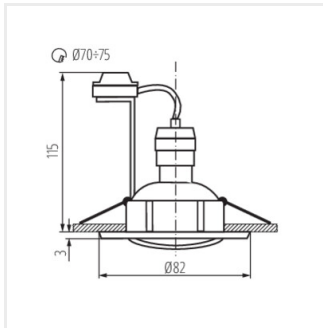

TESON

Corp de iluminat pentru tavan tip spot

[V] 220-240 AC	[Hz] 50	GU10			IP 20	
 5÷25		[mm²] 0,75÷2,5	 0,5m		PAR16	CE
EAC	UK CA					

TESON AL-DTO50	07370	max 10	aluminiu	pe o axă	30
TESON AL-DTL50	07371	max 10	aluminiu	pe o axă	30
TESON AL-DSO50	07372	max 10	aluminiu	none	
TESON AL-DSL50	07373	max 10	aluminiu	none	

- Materialul carcasei: aliaj de aluminiu aliaj de aluminiu aliaj de aluminiu

TESON

Corp de iluminat pentru tavan tip spot

TESON AL-DTL50

TESON AL-DSO50

TESON AL-DSL50

TESON AL-DTO

TESON AL-DTL