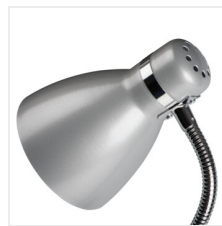

Lampă de birou

ZARA HR-40-B

[V] 220-240 AC	[Hz] 50			IP 20		
CE	EAC	UK CA				

ZARA HR-40-SR	07560	max 10W LED	argintiu
ZARA HR-40-B	07561	max 10W LED	negru
ZARA HR-40-W	07564	max 10W LED	alb

Seria lampilor de birou Kanlux ZARA apare în culori vibrante și interesante care vor anima perfect orice birou. Pentru lămpile de birou Kanlux ZARA, se potrivesc surse de lumină cu filet E14 cu o putere maximă de 40W.

- Materialul carcasei: oțel
- Materialul abajurului: oțel

ZARA

Lampă de birou

ZARA HR-40-SR

ZARA HR-40-B

ZARA HR-40-W

ZARA HR-40