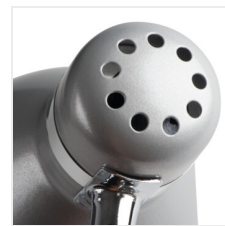

Lampă de birou

ZARA HR-40-B

[V] 220-240 AC	[Hz] 50			IP 20		
CE	EAC	UK CA				

ZARA HR-40-SR	07560	max 10W LED	argintiu
ZARA HR-40-B	07561	max 10W LED	negru
ZARA HR-40-W	07564	max 10W LED	alb

Seria lampilor de birou Kanlux ZARA apare în culori vibrante și interesante care vor anima perfect orice birou. Pentru lămpile de birou Kanlux ZARA, se potrivesc surse de lumină cu filet E14 cu o putere maximă de 40W.

- Materialul carcasei: oțel
- Materialul abajurului: oțel

ZARA

Lampă de birou

ZARA HR-40-SR

ZARA HR-40-B

ZARA HR-40-W

ZARA HR-40