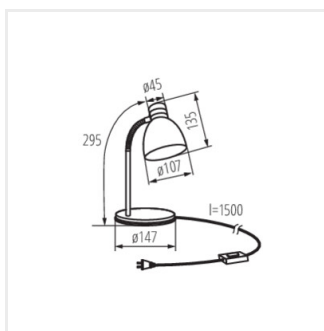

Lampă de birou

ZARA HR-40-B

[V] 220-240 AC	[Hz] 50			IP 20		
CE	EAC	UK CA				

ZARA HR-40-SR	07560	max 10W LED	argintiu
ZARA HR-40-B	07561	max 10W LED	negru
ZARA HR-40-W	07564	max 10W LED	alb

Seria lampilor de birou Kanlux ZARA apare în culori vibrante și interesante care vor anima perfect orice birou. Pentru lămpile de birou Kanlux ZARA, se potrivesc surse de lumină cu filet E14 cu o putere maximă de 40W.

- Materialul carcasei: oțel
- Materialul abajurului: oțel

ZARA

Lampă de birou

ZARA HR-40-SR

ZARA HR-40-B

ZARA HR-40-W

ZARA HR-40